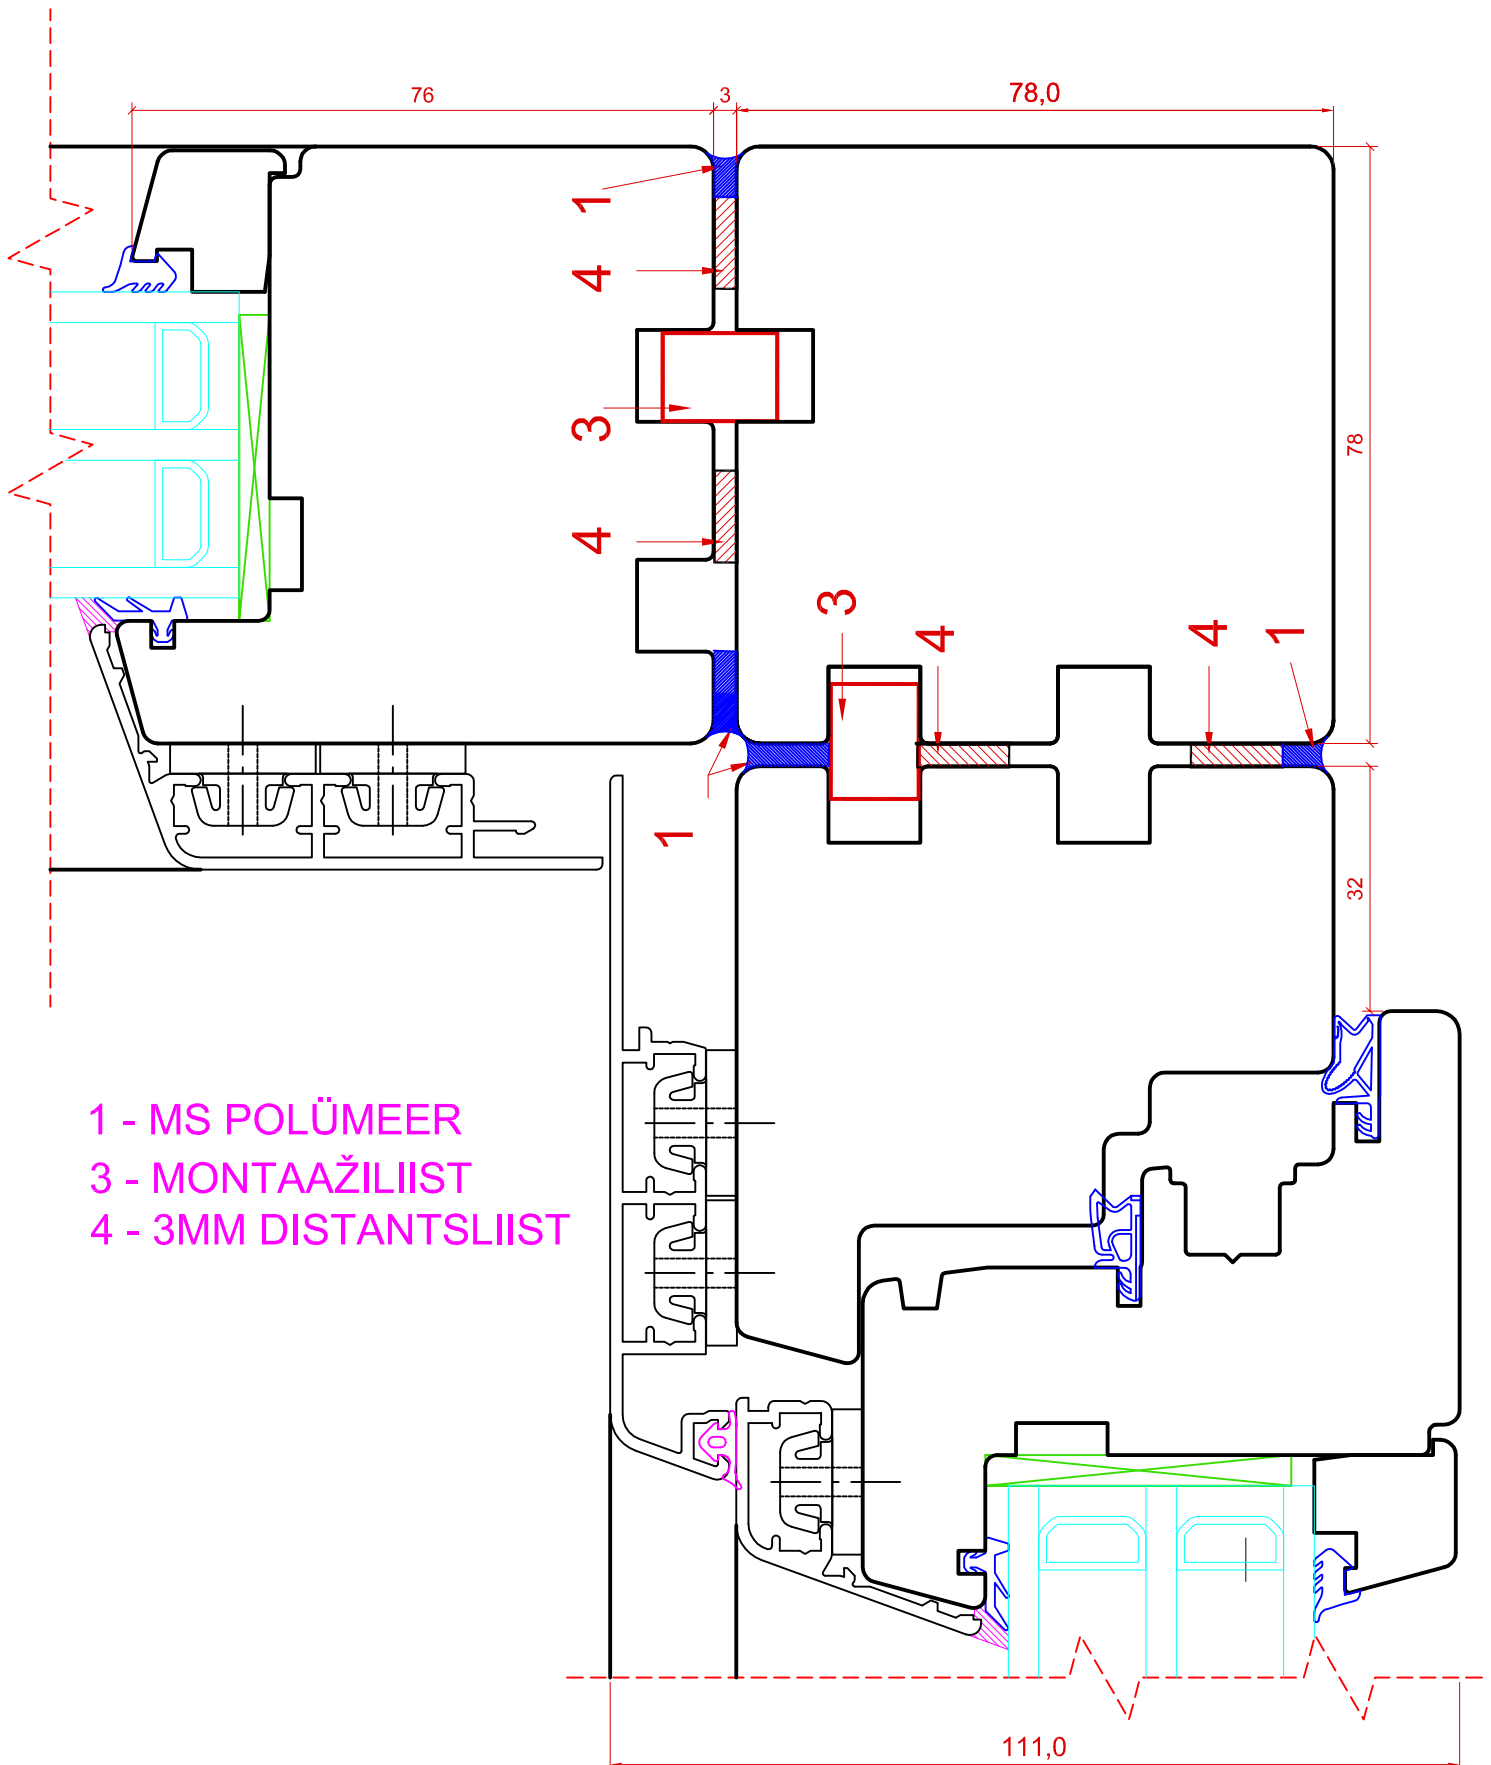

JOONISE NR:
DKA13.2.47

MÕÖT: 1:1

KINNITATUD:

RN.

- 1 - MS POLÜMEER
- 3 - MONTAAŽILIIST
- 4 - 3MM DISTANTSLIIST